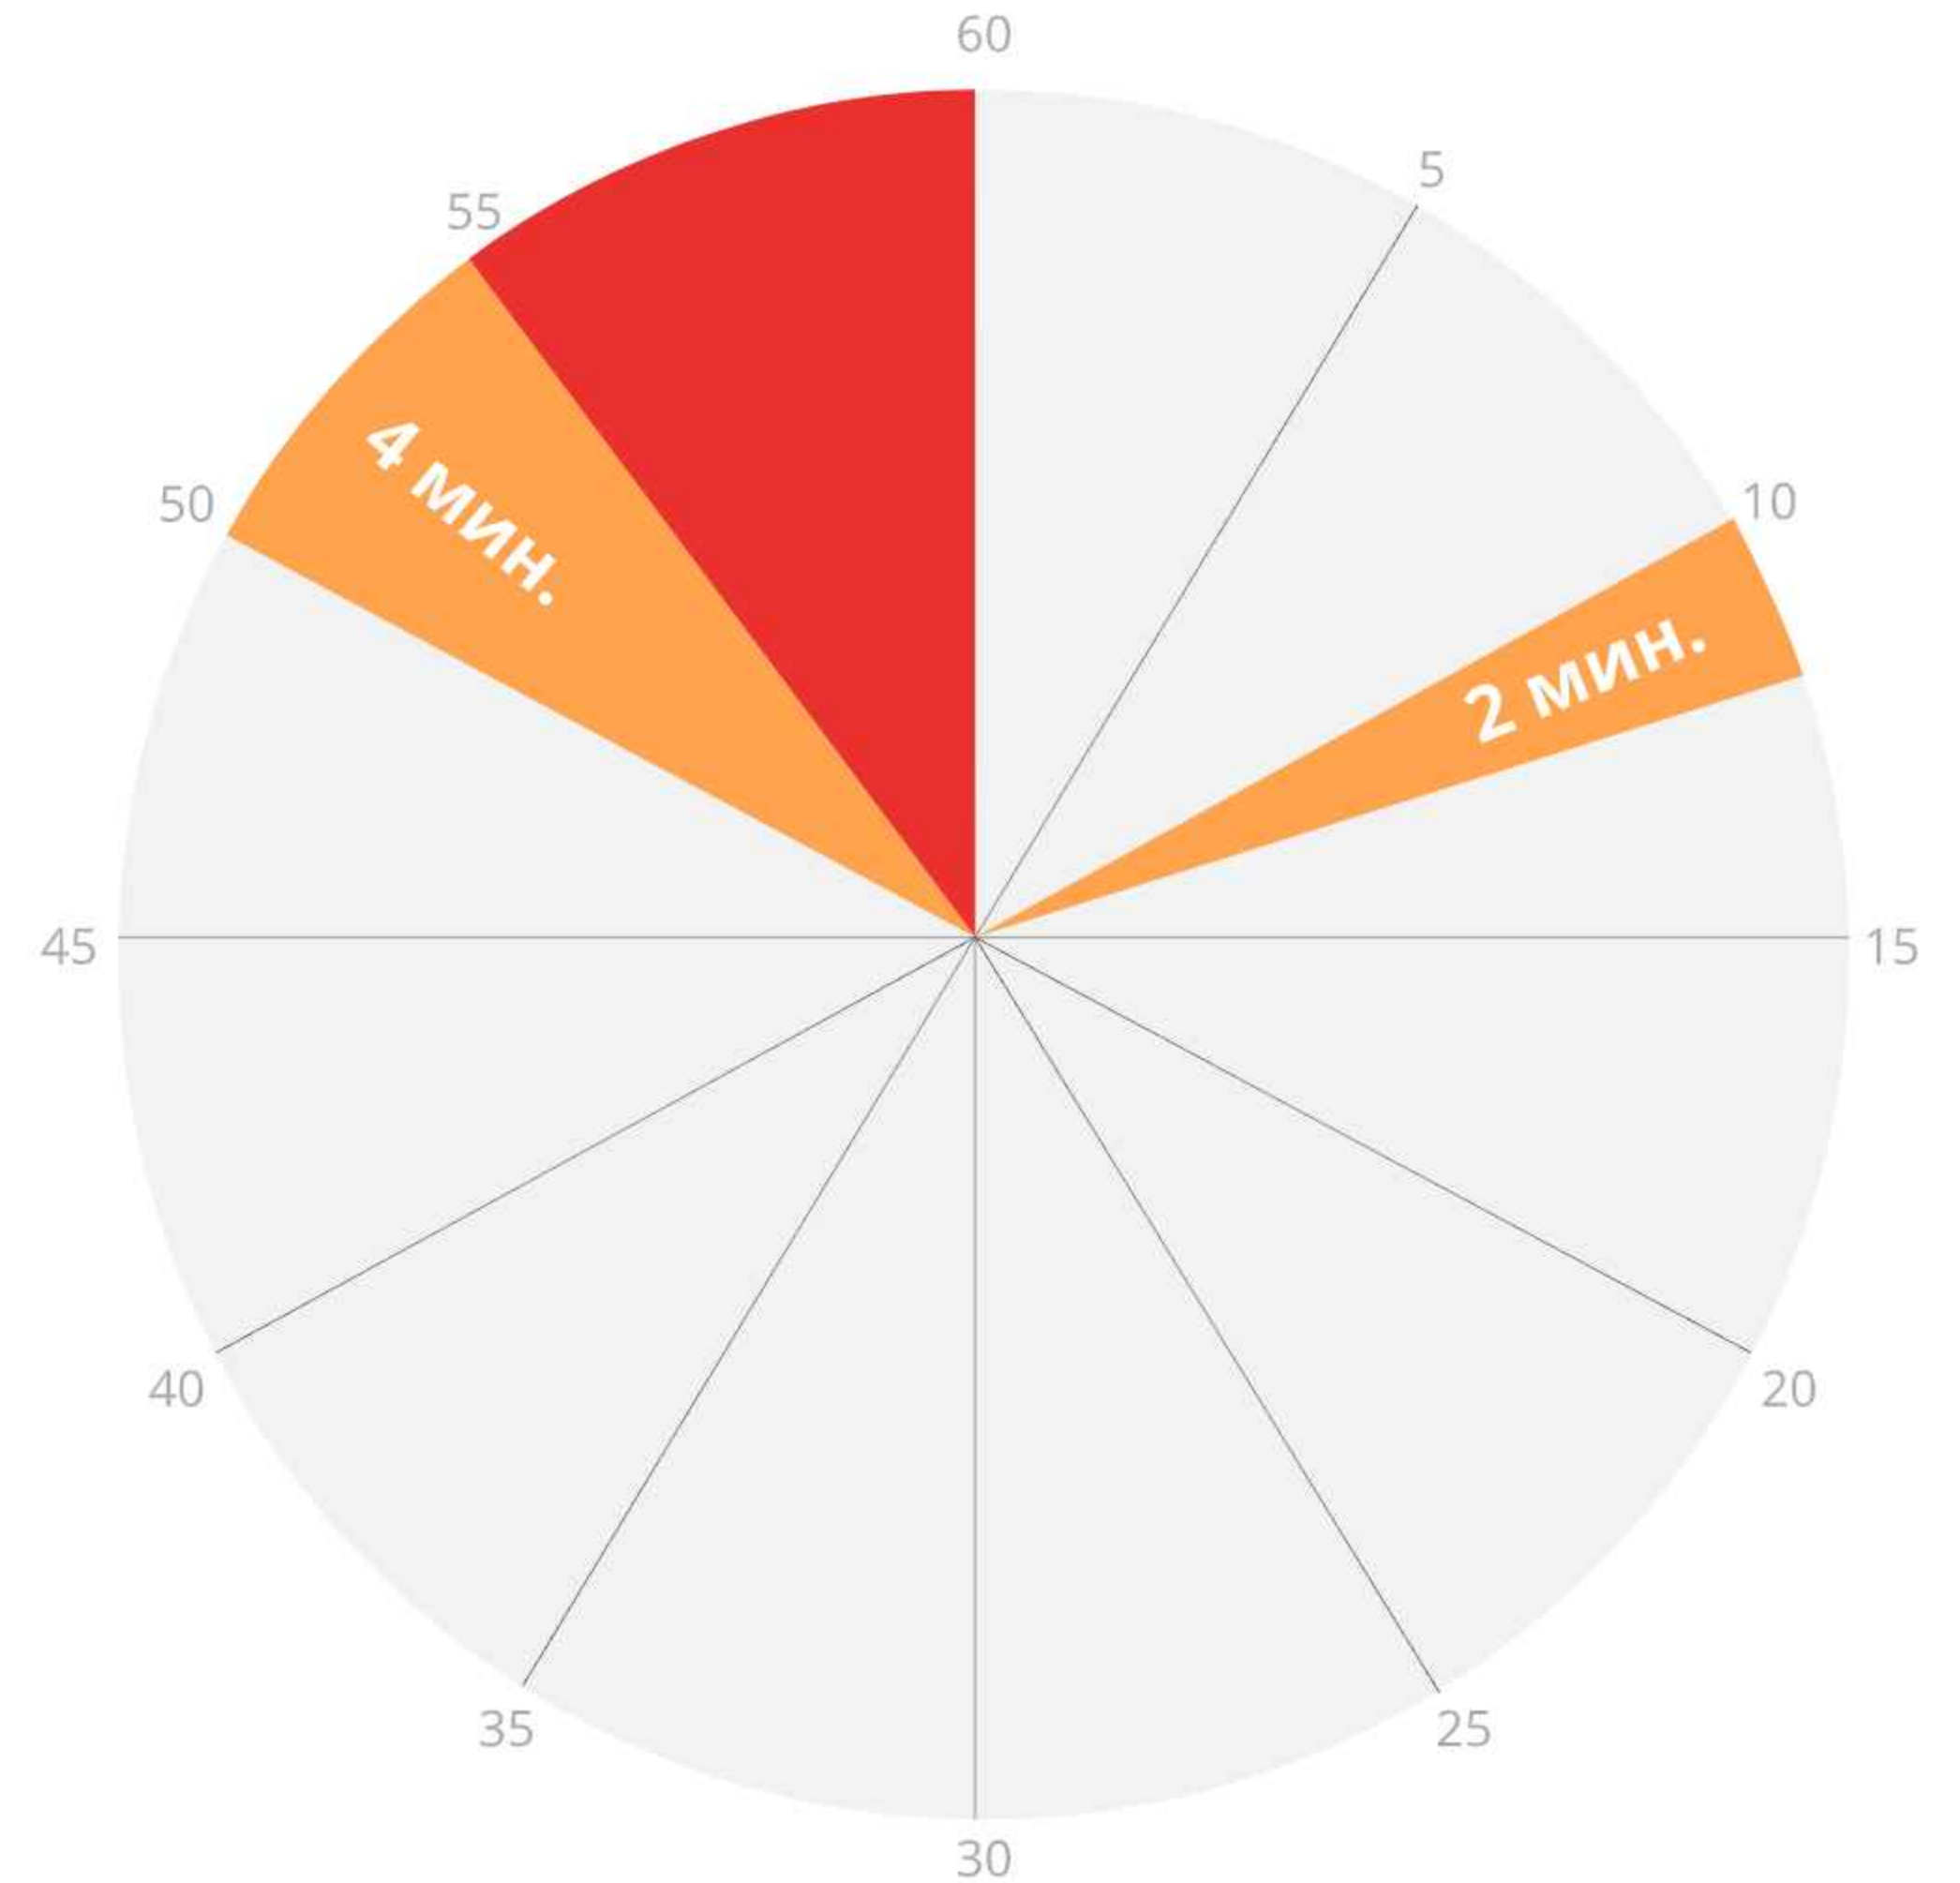

20

РЕКЛАМНЫЕ ВОЗМОЖНОСТИ

- **РЕГИОНАЛЬНЫЙ РЕКЛАМНЫЙ БЛОК**
  РАЗМЕЩЕНИЕ СОБСТВЕННОЙ РЕКЛАМЫ ПАРТНЁРА; ХРОНОМЕТРАЖ: **2 МИНУТЫ**
- **РЕГИОНАЛЬНЫЙ РЕКЛАМНЫЙ БЛОК**
  РАЗМЕЩЕНИЕ СОБСТВЕННОЙ РЕКЛАМЫ ПАРТНЁРА; ХРОНОМЕТРАЖ: **4 МИНУТЫ**
- **ВРЕМЯ ДЛЯ РАЗМЕЩЕНИЯ ПАРТНЕРОМ СПОНСОРСКИХ И РЕКЛАМНЫХ ИНТЕГРАЦИЙ**
  ХРОНОМЕТРАЖ: **6 МИНУТ**