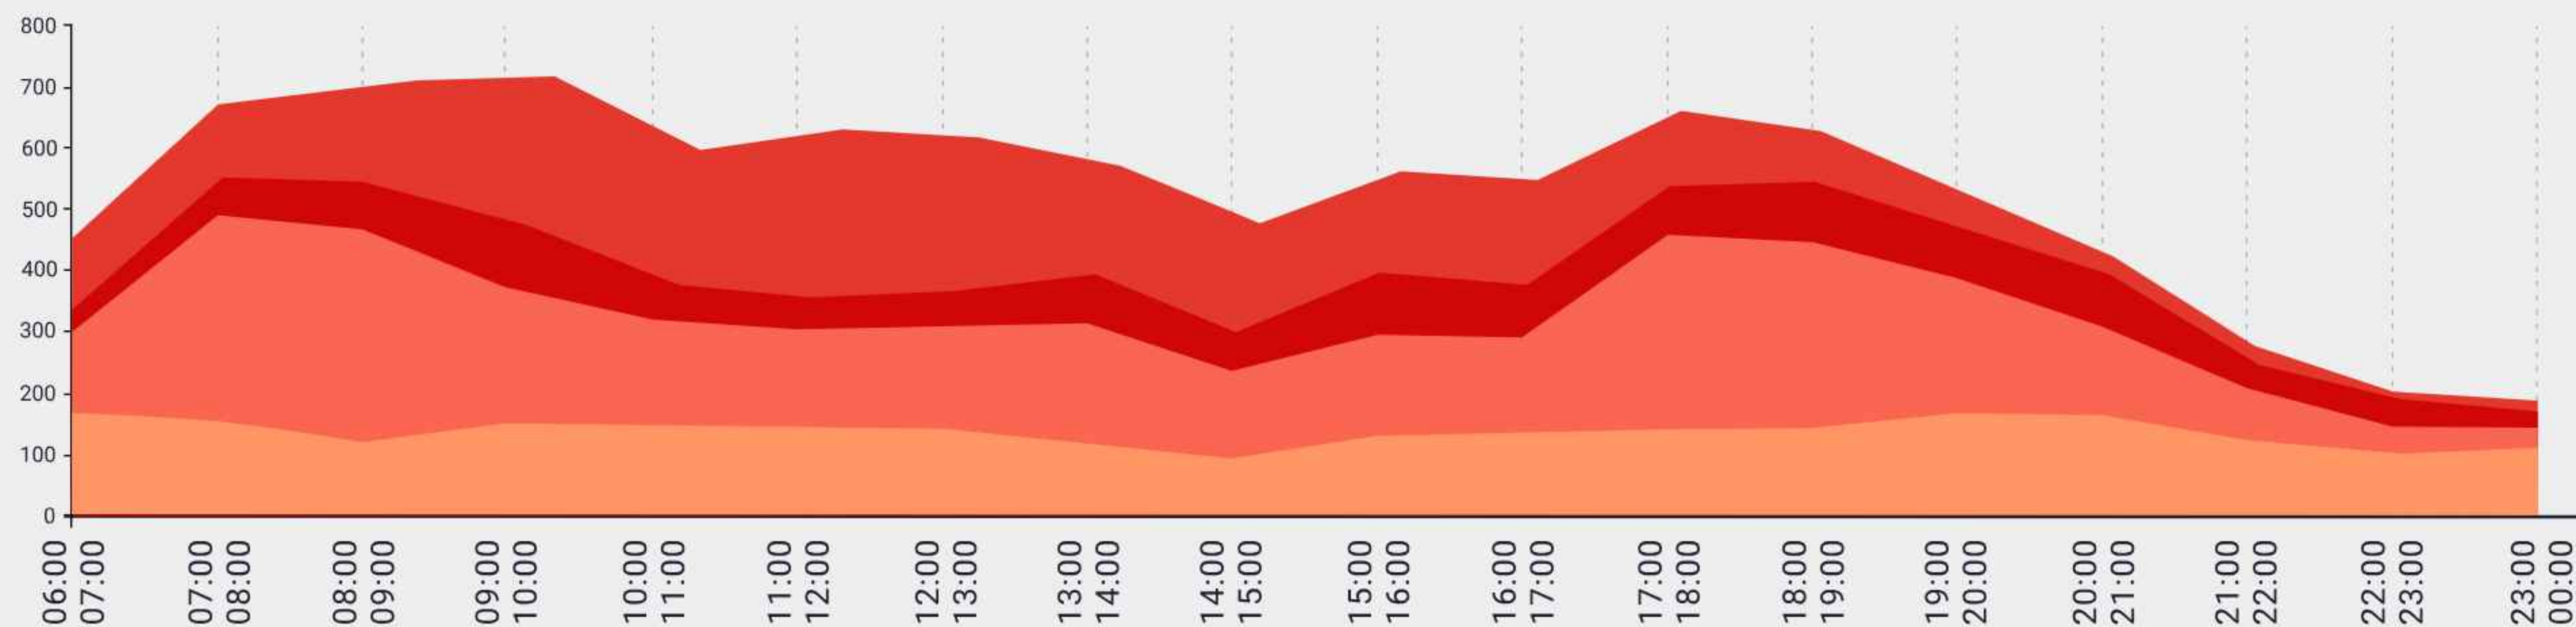

РАСПРЕДЕЛЕНИЕ ЕЖЕДНЕВНОЙ АУДИТОРИИ НАШЕГО РАДИО

МЕСТА ПРОСЛУШИВАНИЯ
НАШЕГО РАДИО
В БУДНИ

- - НА РАБОТЕ
- - В ДРУГОМ МЕСТЕ
- - В АВТОМОБИЛЕ
- - ДОМА