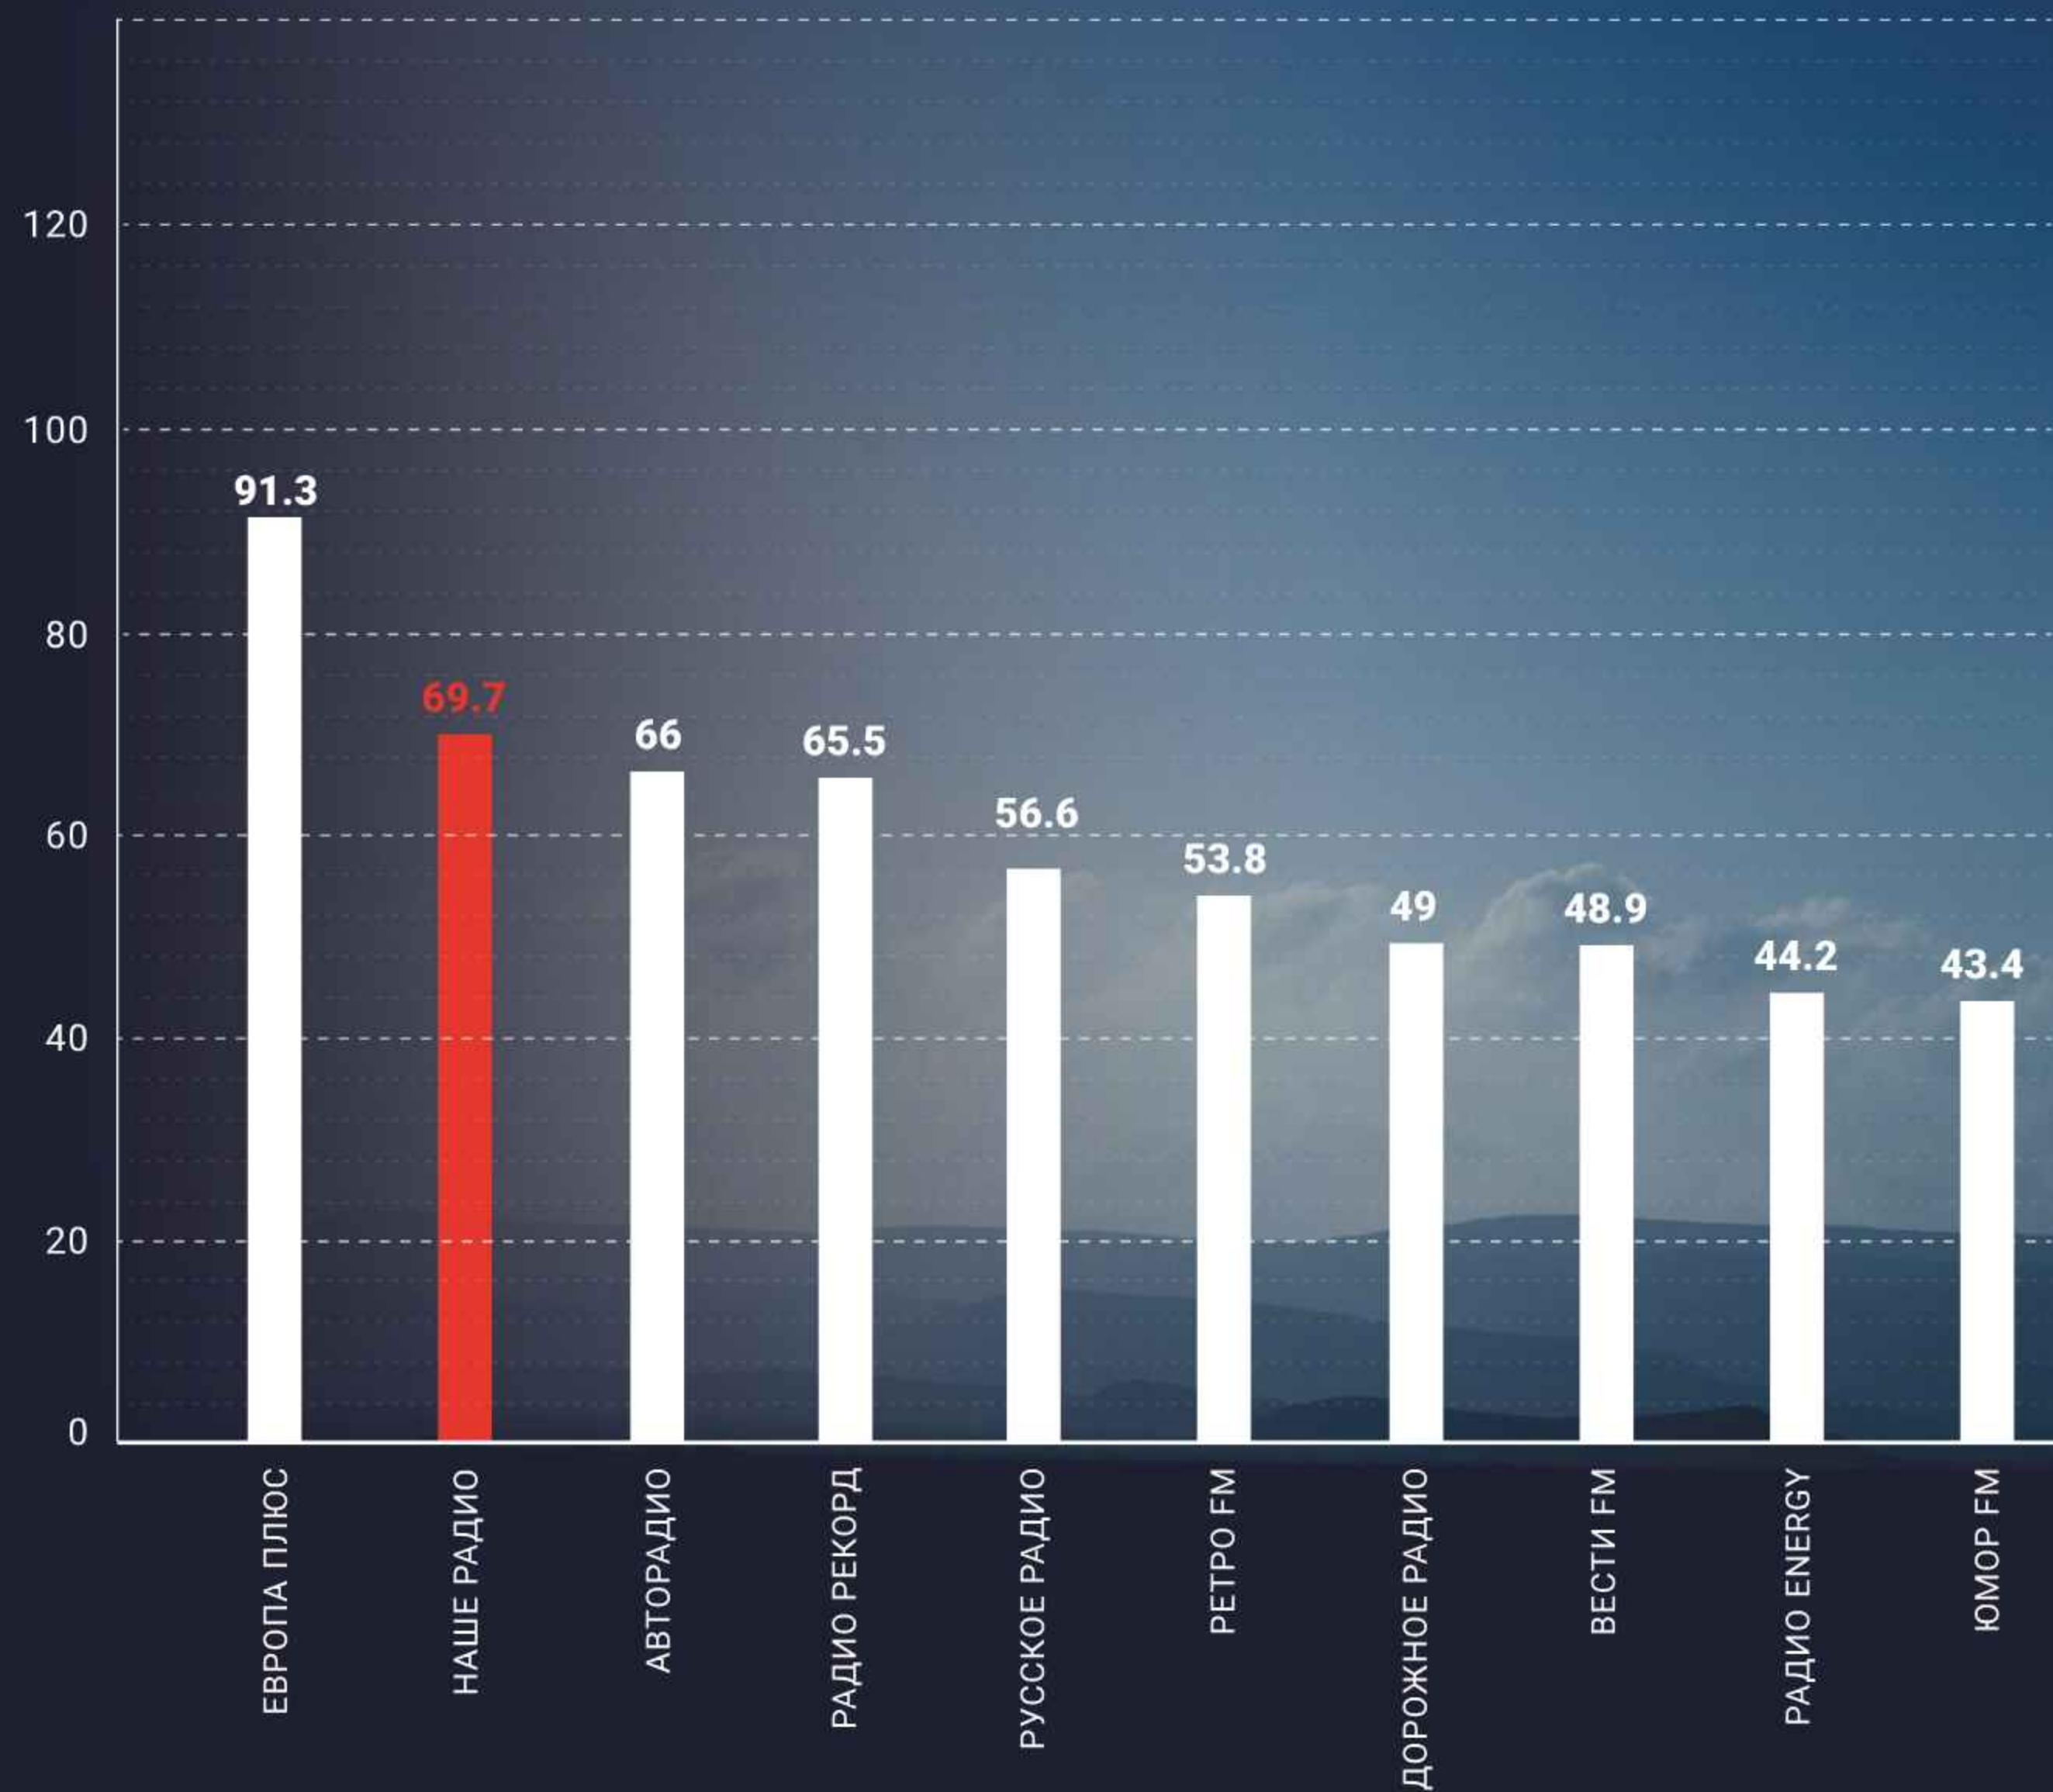

- - НА РАБОТЕ
- - В ДРУГОМ МЕСТЕ
- - В АВТОМОБИЛЕ
- - ДОМА

### МУЖЧИНЫ В ВОЗРАСТЕ 30-50 ЛЕТ

**ЭФИР**